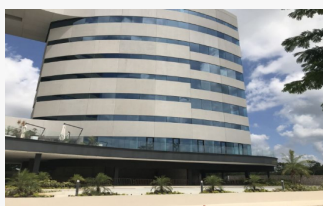

## Oficinas En Renta En Sky Work Frente Plaza La Isla Y Cabo Norte

Temozon Norte cp 97302, Mérida, Yucatán, México

**Renta:** \$ 12,000 MXN