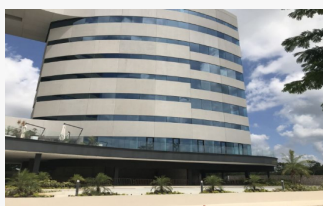

Oficinas En Renta En Sky Work Frente Plaza La Isla Y Cabo Norte

Temozon Norte cp 97302, Mérida, Yucatán, México

Renta: $ 12,000 MXN

Características

Clave: OFICINA1

Antigüedad: Nuevo

Garaje: 1

Tipo de acceso: Otro

Categoría: Oficina

Baño: 1

Amueblado: Si

Medidas

Área total: 45.00 M²

Descripción

SKY WORK es un lugar diseñado a transformar la manera de trabajar, reunirse, hospedarse y hacer negocios en Mérida.