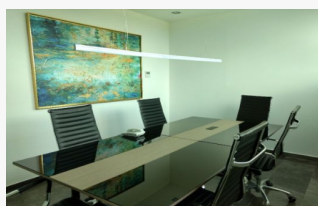

Oficinas En Renta En Sky Work Frente Plaza La Isla Y Cabo Norte

Temozon Norte cp 97302, Mérida, Yucatán, México

Renta: $ 12,000 MXN

Características

Clave: OFICINA1

Antigüedad: Nuevo

Garaje: 1

Tipo de acceso: Otro

Categoría: Oficina

Baño: 1

Amueblado: Si

Medidas

Área total: 45.00 M²

Descripción

SKY WORK es un lugar diseñado a transformar la manera de trabajar, reunirse, hospedarse y hacer negocios en Mérida.