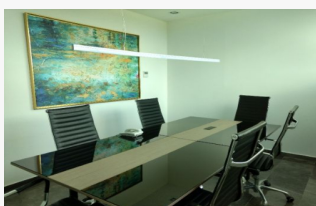

## Oficinas En Renta En Sky Work Frente Plaza La Isla Y Cabo Norte

Temozon Norte cp 97302, Mérida, Yucatán, México

**Renta:** \$ 12,000 MXN