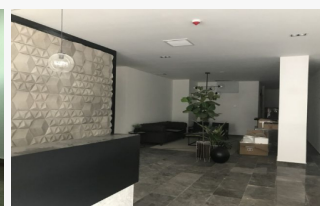

Oficinas En Renta En Sky Work Frente Plaza La Isla Y Cabo Norte

Temozon Norte cp 97302, Mérida, Yucatán, México

Renta: $ 12,000 MXN

Características

Clave: OFICINA1

Antigüedad: Nuevo

Garaje: 1

Tipo de acceso: Otro

Categoría: Oficina

Baño: 1

Amueblado: Si

Medidas

Área total: 45.00 M²

Descripción

SKY WORK es un lugar diseñado a transformar la manera de trabajar, reunirse, hospedarse y hacer negocios en Mérida.