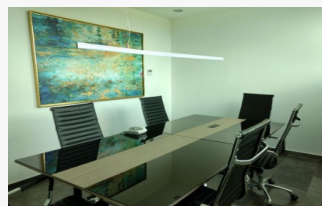

Oficinas En Renta En Sky Work Frente Plaza La Isla Y Cabo Norte

Temozon Norte cp 97302, Mérida, Yucatán, México

Renta: $ 12,000 MXN

Características

Clave: OFICINA1

Antigüedad: Nuevo

Garaje: 1

Tipo de acceso: Otro

Categoría: Oficina

Baño: 1

Amueblado: Si

Medidas

Área total: 45.00 M²

Descripción

SKY WORK es un lugar diseñado a transformar la manera de trabajar, reunirse, hospedarse y hacer negocios en Mérida.