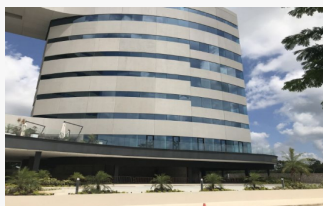

Oficinas En Renta En Sky Work Frente Plaza La Isla Y Cabo Norte

Temozon Norte cp 97302, Mérida, Yucatán, México

Renta: $ 12,000 MXN

Características

Clave: OFICINA1

Antigüedad: Nuevo

Garaje: 1

Tipo de acceso: Otro

Categoría: Oficina

Baño: 1

Amueblado: Si

Medidas

Área total: 45.00 M²

Descripción

SKY WORK es un lugar diseñado a transformar la manera de trabajar, reunirse, hospedarse y hacer negocios en Mérida.