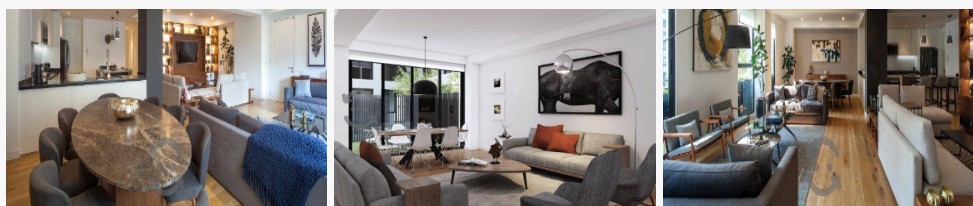

Polanco I Sección cp 11510, Miguel Hidalgo, Distrito Federal, México

Venta: \$ 8,950,000 9,000,000 MXN

Características

Clave: 0001

Antigüedad: Nuevo

Baños: 2

Amueblado: Si

Tipo de acceso: Otro

Área construida: 110.00 M²

Medida de frente: 9.00 M

Descripción

Vive en Polanco 190m, 3 recámaras. Entrega inmediata

Polanco, es una de las zonas que tienen una creciente plusvalía dentro de la Ciudad de México. Este desarrollo se localiza muy cerca de la avenida Homero y de la salida a Periférico Norte. En sus alrededores tienes a la mano tiendas de autoservicio, centros comerciales, cafés, museos, gimnasios y, simplemente, el desarrollo está muy cerca de la avenida Presidente Masaryk, así que también las boutiques más prestigiadas de México y el mundo están a tu alcance.

Las tres torres coinciden con un jardín central que brinda una iluminación natural a tu departamento; un lujoso gimnasio, tenerlo en casa hace todo más simple, ya que tienes completo control de tus tiempos y no es necesario que salgas de la comodidad que te brinda tu espacio. Para relajarte, una sala de masajes, en la cual podrás desestresarte dejándote consentir.