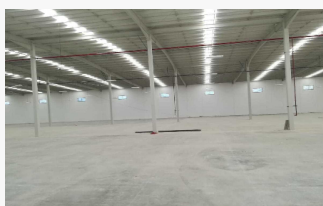

El Colorado cp 76246, El Marqués, Querétaro, México

Renta: \$ 3,000,000 MXN

Características

Clave: BODEGA2

Antigüedad: Nuevo

Garaje: 10

Categoría: Bodega

Baños: 3

Medidas

Área total: 40,000.00 M²

Descripción

2 Edificios Industriales triple A que dan un total de 3000m²/40,000 m² techados dentro del (PIA) Parque Industrial Aeropuerto de Querétaro.

- * Área de oficinas 3 o 4 % sobre lo arrendado, damos el plus de hacerlas a las necesidades del cliente.
- *Andenes de carga con rampa niveladoras: Nave 1 con 20 andenes y dos rampas y Nave 2 con 22 andenes y dos rampas (adjunto plano).
- *Muros Tiltup a 3.66 m a la altura de los muros, 9.20 m y altura máxima de la bodega es de 11.40 m.
- *Aislante isotérmico
- *Altura promedio de la nave: 10.30 m
- *Sellos y bompers en andenes.
- *Recuperación, tratamiento y aprovechamiento de aguas pluviales, PIA cuenta con sus propias plantas de tratamiento.
- *Red contra incendio a base de mangueras y gabinetes
- *Tipo de piso: concreto mr38 a 15 cm de espesor, 10 Ton por m2.