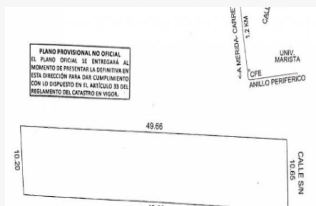

Terreno en San Patricio, en Chicxulub Yucatán, cercana a Merida, Progreso y Chicxulub Puerto

Chicxulub cp 97340, Chicxulub Pueblo, Yucatán, México

Venta: $ 60,000 MXN

Características

Clave: Terreno1

Antigüedad: Nuevo

Acepta Crédito: Si

Forma del terreno: Regular

Categoría: Terreno

Situación: Vendido

Tipo de acceso: Asfalto

Medidas

Área total: 300.00 M²

Medida de fondo: 30.00 M

Medida de frente: 10.00 M

Descripción

Sin duda una de las mejores opciones de Inversión, San Patricio es un proyecto de terrenos de inversión a bajo costo y listos para escriturar ya que son propiedad privada. San Patricio se