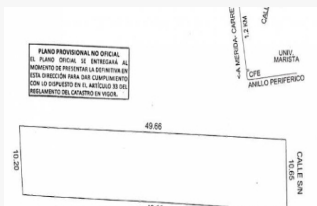

Terreno en San Patricio, en Chicxulub Yucatán, cercana a Merida, Progreso y Chicxulub Puerto

Chicxulub cp 97340, Chicxulub Pueblo, Yucatán, México

Venta: $ 1,000 MXN

Características

Clave: Terreno5

Antigüedad: Nuevo

Forma del terreno: Regular

Categoría: Terreno

Acepta Crédito: Si

Tipo de acceso: Asfalto

Medidas

Área total: 300.00 M²

Medida de fondo: 30.00 M

Medida de frente: 10.00 M

Descripción

Sin duda una de las mejores opciones de Inversión, San Patricio es un proyecto de terrenos de inversión a bajo costo y listos para escriturar ya que son propiedad privada. San Patricio se